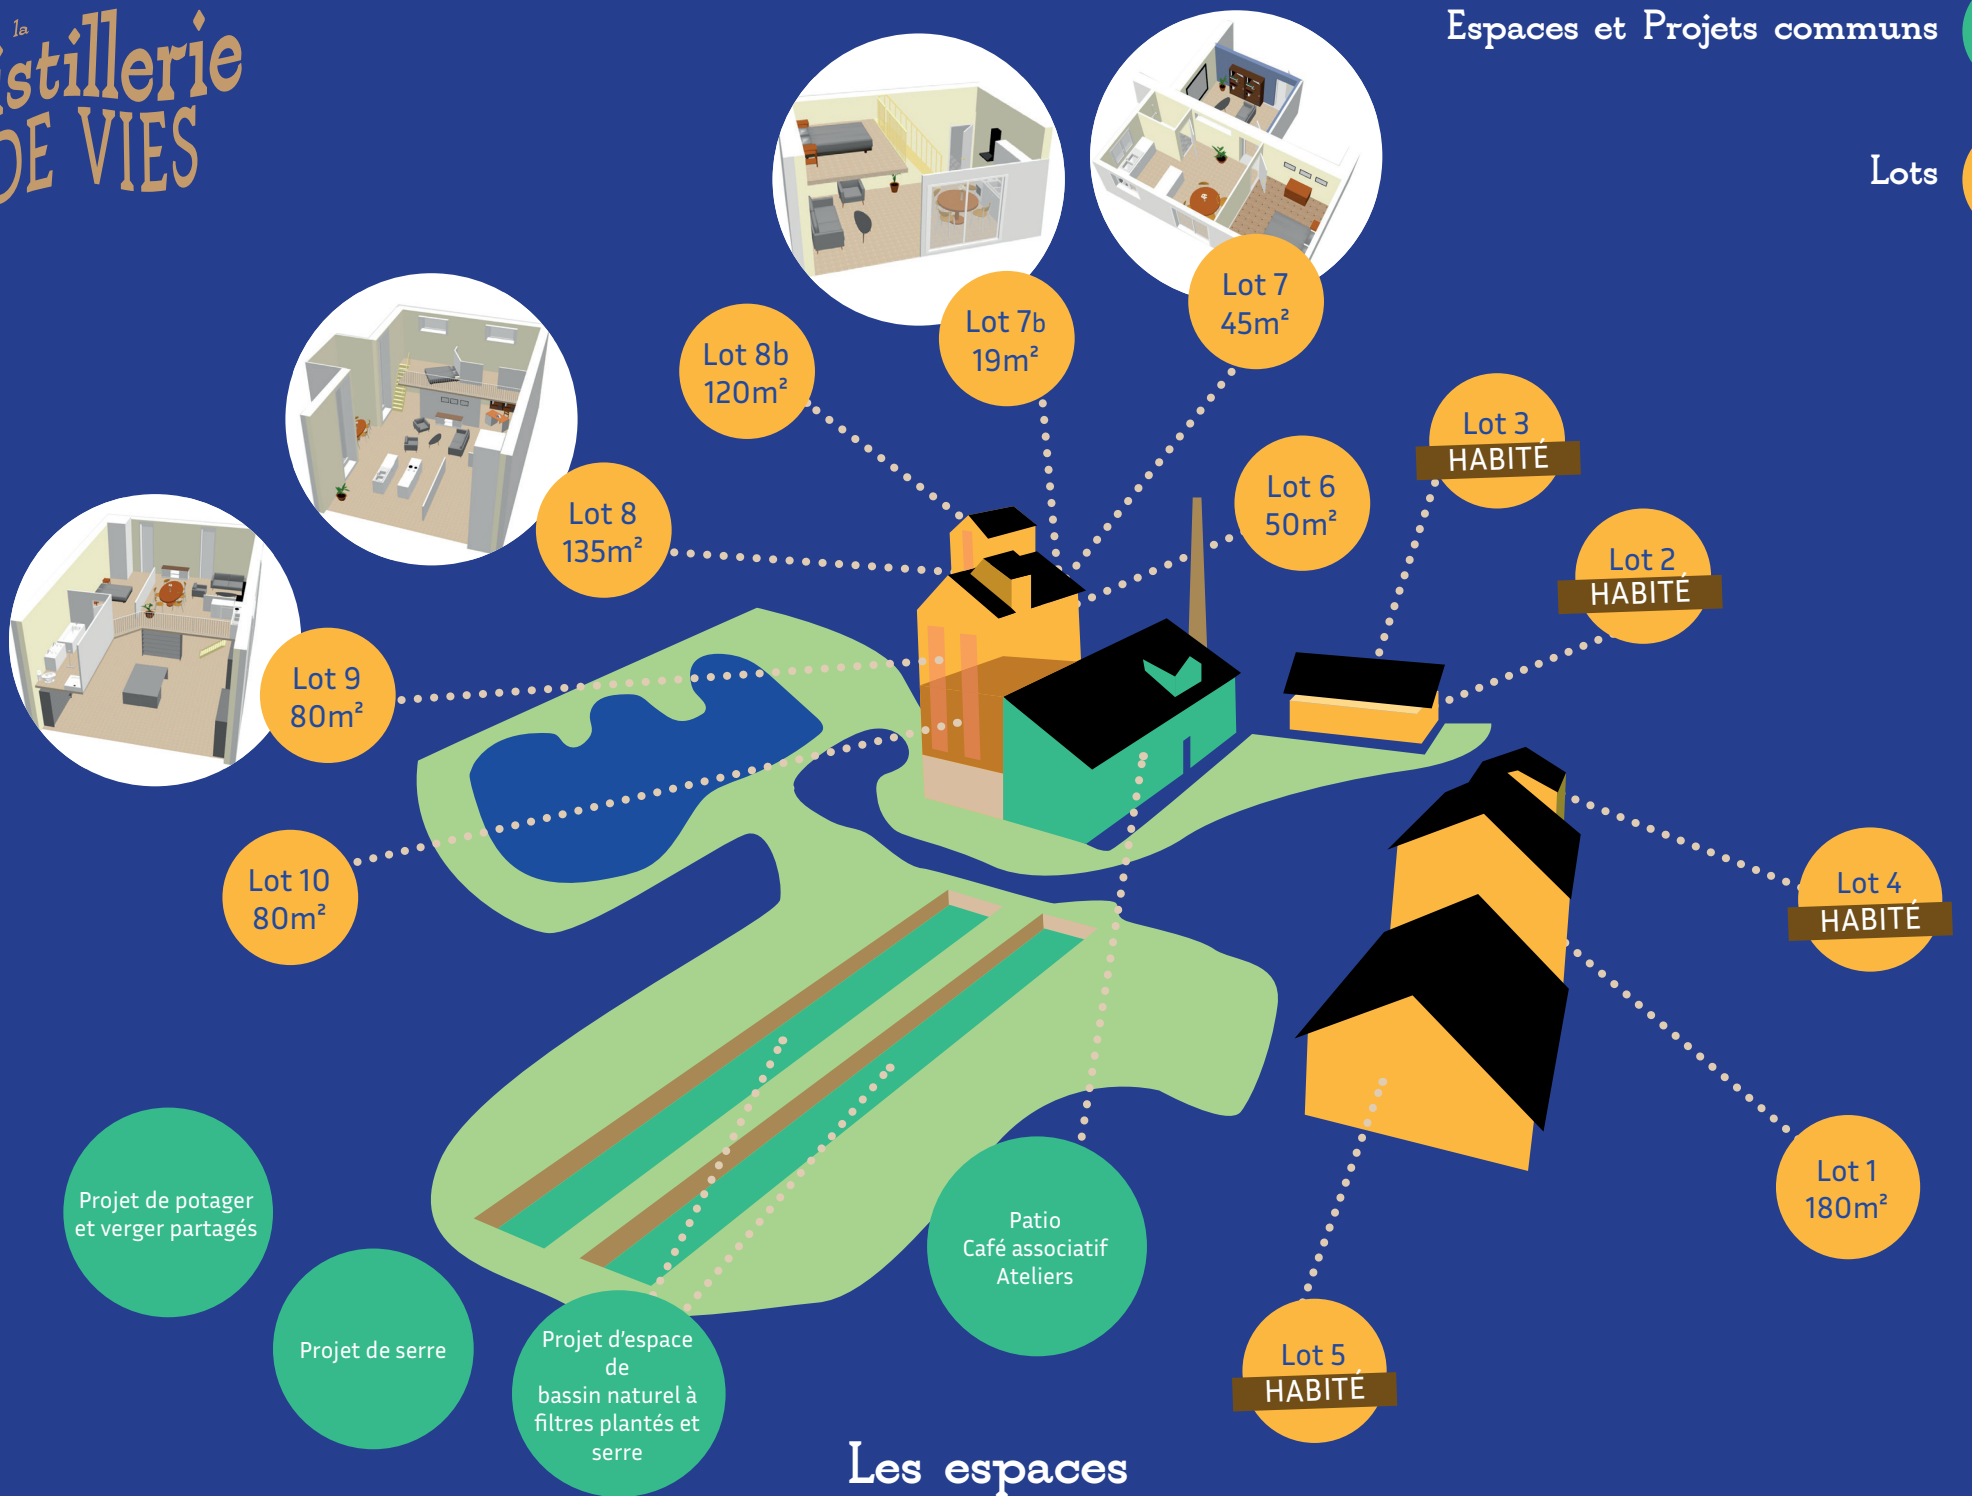

# 1<sup>re</sup> Distillerie DE VIES

Espaces et Projets communs

Lots

Lot 9  
80m<sup>2</sup>

Lot 10  
80m<sup>2</sup>

Lot 8  
135m<sup>2</sup>

Lot 8b  
120m<sup>2</sup>

Lot 7b  
19m<sup>2</sup>

Lot 7  
45m<sup>2</sup>

Lot 6  
50m<sup>2</sup>

Lot 3  
HABITÉ

Lot 2  
HABITÉ

Lot 4  
HABITÉ

Lot 1  
180m<sup>2</sup>

Lot 5  
HABITÉ

## Les espaces

Projet de potager et verger partagés

Projet de serre

Projet d'espace de bassin naturel à filtres plantés et serre

Patio Café associatif Ateliers