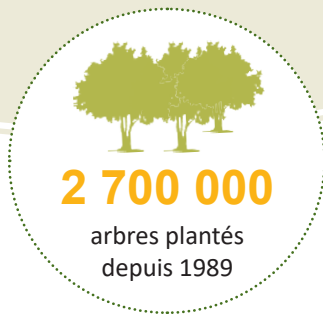

PROM'HAIES
en Nouvelle-Aquitaine

Ensemble, agissons pour la haie
et l'arbre champêtre,
au service de nos territoires

Depuis 34 ans, Prom'Haies en Nouvelle-Aquitaine
intervient auprès des collectivités, des agriculteurs, des entreprises,
des habitants, des établissements d'enseignement...

SAISON 2022-2023

Bilan en quelques chiffres et actions

410
porteurs
de projet

Plantation

En partenariat avec nos "planteurs" :
et grâce aux financeurs de projets

En Charente, Charente-Maritime, Dordogne, Deux-Sèvres, Vienne et Haute-Vienne